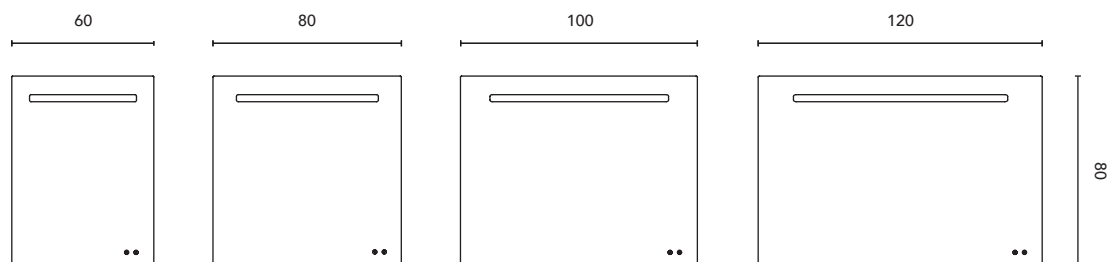

Fácil instalación
 Tratamiento anticorrosión
 Fabricado en España

* Medidas en cm.

ESPEJOS CON LUZ

LED SAMSUNG

Profundidad: 2,1 cm.

Fácil instalación
Tratamiento anticorrosión
Fabricado en España

Medida	60	80	100	120
Potencia	7W	10W	12W	14W
Lúmenes	610 LM	730 LM	820 LM	985 LM
Iluminación	Luz blanca LED directa			
Sistema de iluminación	Tira LED 120 LEDS/metro			
Duración	36 000h de luz			
Temperatura	4000 k			
Tensión	220V-240V			
Frecuencia	50/60 Hz			
Materiales	Perfil metálico con acabado cromado. Luna pulida			
Más información	Conexión 2 puertos USB Soporte para el teléfono móvil Sistema antivaho Interruptores táctiles ON/OFF para luz y antivaho			

* Medidas en cm.

ESPEJOS CON LUZ

LED SAMSUNG

Profundidad: 3 cm.

Medida	45
Potencia	20W
Lúmenes	820 LM
Iluminación	Luz natural LED ambiente
Sistema de iluminación	Tira LED 120 LEDS/metro
Duración	36 000h de luz
Temperatura	4000 k
Tensión	220V-240V
Frecuencia	50/60 Hz
Materiales	Trasera PVC. Luna pulida rectangular con cantos redondeados y forma ovalada de 4mm

Fácil instalación
Fabricado en España

ESPEJOS CON LUZ

LED SAMSUNG

Profundidad: 3 cm.

Medida	60	80	100
Potencia	20W	30W	40W
Lúmenes	295 LM	380 LM	411 LM
Iluminación	Luz natural LED directa		
Sistema de iluminación	Tira LED 120 LEDS/metro		
Duración	36 000h de luz		
Temperatura	4000 k		
Tensión	220V-240V		
Frecuencia	50/60 Hz		
Materiales	Trasera PVC. Perfil con acabado metálico. Luna pulida		

Fabricado en España

* Medidas en cm.

ESPEJOS CON LUZ

LED SAMSUNG

Profundidad: 2,3 cm.

Medida	60	80	100	120
Potencia	7W	10W	12W	14W
Lúmenes	610 LM	730 LM	820 LM	985 LM
Iluminación	Luz natural LED directa			
Sistema de iluminación	Tira LED 120 LEDS/metro			
Duración	36 000h de luz			
Temperatura	4000 k			
Tensión	220V-240V			
Frecuencia	50/60 Hz			
Materiales	Luna pulida			