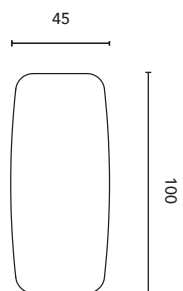

Fácil instalación
 Tratamiento anticorrosión
 Fabricado en España

* Medidas en cm.

ESPEJOS CON LUZ

LED SAMSUNG

Profundidad: 2,1 cm.

Fácil instalación
Tratamiento anticorrosión
Fabricado en España

Medida	60	80	100	120
Potencia	7W	10W	12W	14W
Lúmenes	610 LM	730 LM	820 LM	985 LM
Iluminación	Luz blanca LED directa			
Sistema de iluminación	Tira LED 120 LEDS/metro			
Duración	36 000h de luz			
Temperatura	4000 k			
Tensión	220V-240V			
Frecuencia	50/60 Hz			
Materiales	Perfil metálico con acabado cromado. Luna pulida			
Más información	Conexión 2 puertos USB Soporte para el teléfono móvil Sistema antivaho Interruptores táctiles ON/OFF para luz y antivaho			

* Medidas en cm.

ESPEJOS CON LUZ

LED SAMSUNG

Profundidad: 3 cm.

Medida	45
Potencia	20W
Lúmenes	820 LM
Iluminación	Luz natural LED ambiente
Sistema de iluminación	Tira LED 120 LEDS/metro
Duración	36 000h de luz
Temperatura	4000 k
Tensión	220V-240V
Frecuencia	50/60 Hz
Materiales	Trasera PVC. Luna pulida rectangular con cantos redondeados y forma ovalada de 4mm

Fácil instalación
Fabricado en España

ESPEJOS CON LUZ

LED SAMSUNG

Profundidad: 3 cm.

Medida	60	80	100
Potencia	20W	30W	40W
Lúmenes	295 LM	380 LM	411 LM
Iluminación	Luz natural LED directa		
Sistema de iluminación	Tira LED 120 LEDS/metro		
Duración	36 000h de luz		
Temperatura	4000 k		
Tensión	220V-240V		
Frecuencia	50/60 Hz		
Materiales	Trasera PVC. Perfil con acabado metálico. Luna pulida		

Fabricado en España

* Medidas en cm.

ESPEJOS CON LUZ

LED SAMSUNG

Profundidad: 2,3 cm.

Medida	60	80	100	120
Potencia	7W	10W	12W	14W
Lúmenes	610 LM	730 LM	820 LM	985 LM
Iluminación	Luz natural LED directa			
Sistema de iluminación	Tira LED 120 LEDS/metro			
Duración	36 000h de luz			
Temperatura	4000 k			
Tensión	220V-240V			
Frecuencia	50/60 Hz			
Materiales	Luna pulida			