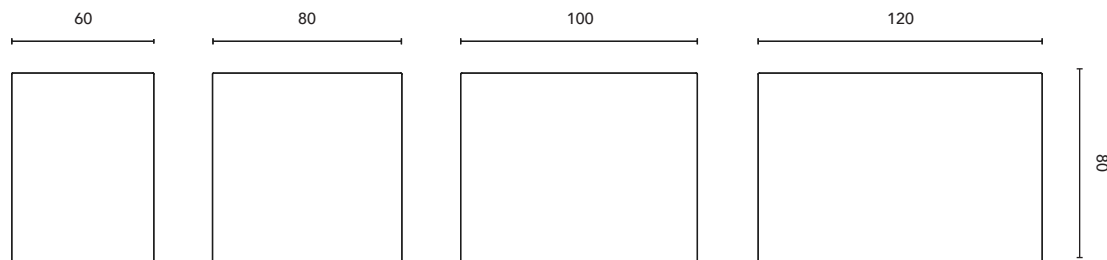

ESPEJOS CON LUZ

LED SAMSUNG

Profundidad: 3 cm.

Medida	60	80	100	120
Potencia	20W	20W	20W	20W
Lúmenes	850 LM	950 LM	1070 LM	1180 LM
Iluminación	Luz natural LED ambiental			
Sistema de iluminación	Tira LED 120 LEDS/metro			
Duración	36 000h de luz			
Temperatura	4000 k			
Tensión	220V-240V			
Frecuencia	50/60 Hz			
Materiales	Trasera PVC. Luna pulida			

Fácil instalación
 Tratamiento anticorrosión
 Fabricado en España

* Medidas en cm.

ESPEJOS CON LUZ

LED SAMSUNG

Profundidad: 2,1 cm.

Fácil instalación
Tratamiento anticorrosión
Fabricado en España

Medida	60	80	100	120
Potencia	7W	10W	12W	14W
Lúmenes	610 LM	730 LM	820 LM	985 LM
Iluminación	Luz blanca LED directa			
Sistema de iluminación	Tira LED 120 LEDS/metro			
Duración	36 000h de luz			
Temperatura	4000 k			
Tensión	220V-240V			
Frecuencia	50/60 Hz			
Materiales	Perfil metálico con acabado cromado. Luna pulida			
Más información	Conexión 2 puertos USB Soporte para el teléfono móvil Sistema antivaho Interruptores táctiles ON/OFF para luz y antivaho			

* Medidas en cm.

ESPEJOS CON LUZ

LED SAMSUNG

Profundidad: 3 cm.

Medida	45
Potencia	20W
Lúmenes	820 LM
Iluminación	Luz natural LED ambiente
Sistema de iluminación	Tira LED 120 LEDS/metro
Duración	36 000h de luz
Temperatura	4000 k
Tensión	220V-240V
Frecuencia	50/60 Hz
Materiales	Trasera PVC. Luna pulida rectangular con cantos redondeados y forma ovalada de 4mm

Fácil instalación
Fabricado en España

ESPEJOS CON LUZ

LED SAMSUNG

Profundidad: 3 cm.

Medida	60	80	100
Potencia	20W	30W	40W
Lúmenes	295 LM	380 LM	411 LM
Iluminación	Luz natural LED directa		
Sistema de iluminación	Tira LED 120 LEDS/metro		
Duración	36 000h de luz		
Temperatura	4000 k		
Tensión	220V-240V		
Frecuencia	50/60 Hz		
Materiales	Trasera PVC. Perfil con acabado metálico. Luna pulida		