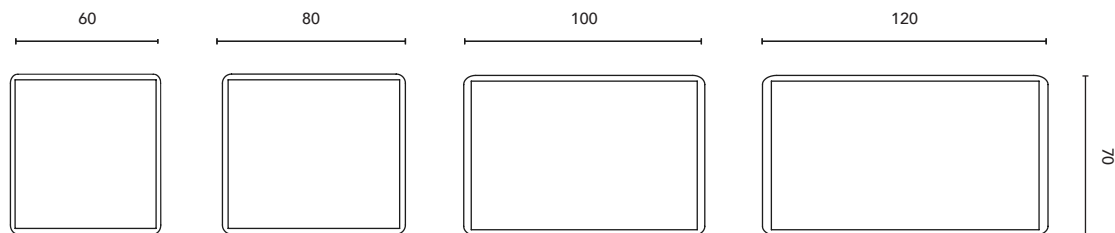

ESPEJOS CON LUZ

LED **SAMSUNG**

Profundidad: 2,1 cm.

Iluminación	Luz blanca LED ambiental
Sistema de iluminación	Tira LED 120 LEDS/metro
Duración	36 000h de luz
Temperatura	4000 k
Tensión	220V-240V
Frecuencia	50/60 Hz
Materiales	Luna pulida de cantos redondeados

Fabricado en España

* Medidas en cm.