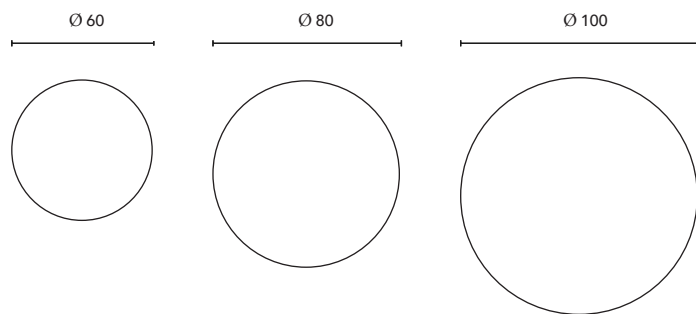

Fácil instalación
Fabricado en España

ESPEJOS CON LUZ

LED SAMSUNG

Profundidad: 2,3 cm.

Medida	60	80	100
Potencia	12W	12W	30W
Lúmenes	710 LM	810 LM	890 LM
Iluminación	Luz natural LED ambiente		
Sistema de iluminación	Tira LED 120 LEDS/metro		
Duración	36 000h de luz		
Temperatura	4000 k		
Tensión	220V-240V		
Frecuencia	50/60 Hz		
Materiales	Trasera metálica. Marco en negro mate. Luna pulida		

Fácil instalación
Fabricado en España

ESPEJOS CON LUZ

LED SAMSUNG

Profundidad: 2,5 cm.

Medida	60	75	90
Potencia	12W	12W	30W
Lúmenes	720 LM	790 LM	860 LM
Iluminación	Luz neutra LED ambiente		
Sistema de iluminación	Tira LED 120 LEDS/metro		
Duración	36 000h de luz		
Temperatura	4000 k		
Tensión	220V-240V		
Frecuencia	50/60 Hz		
Materiales	Perfil metálico circular con acabado cromado. Luna pulida		

Fabricado en España

* Medidas en cm.

ESPEJOS CON LUZ

LED SAMSUNG

Profundidad: 2,3 cm.

Medida	60	80	100	120
Potencia	7W	10W	12W	14W
Lúmenes	610 LM	730 LM	820 LM	985 LM
Iluminación	Luz natural LED directa			
Sistema de iluminación	Tira LED 120 LEDS/metro			
Duración	36 000h de luz			
Temperatura	4000 k			
Tensión	220V-240V			
Frecuencia	50/60 Hz			
Materiales	Luna pulida			