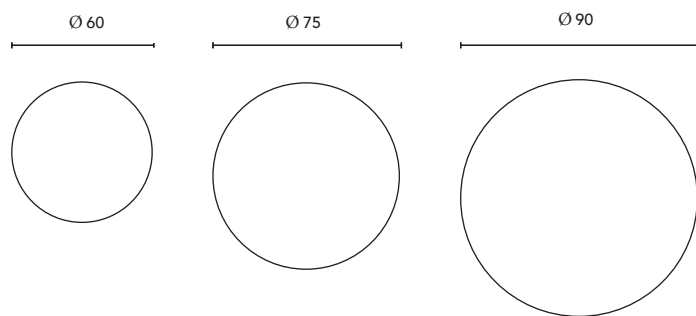

Fácil instalación
Fabricado en España

ESPEJOS CON LUZ

LED SAMSUNG

Profundidad: 2,5 cm.

Medida	60	75	90
Potencia	12W	12W	30W
Lúmenes	720 LM	790 LM	860 LM
Iluminación	Luz neutra LED ambiente		
Sistema de iluminación	Tira LED 120 LEDS/metro		
Duración	36 000h de luz		
Temperatura	4000 k		
Tensión	220V-240V		
Frecuencia	50/60 Hz		
Materiales	Perfil metálico circular con acabado cromado. Luna pulida		

Fabricado en España

* Medidas en cm.

ESPEJOS CON LUZ

LED SAMSUNG

Profundidad: 2,3 cm.

Medida	60	80	100	120
Potencia	7W	10W	12W	14W
Lúmenes	610 LM	730 LM	820 LM	985 LM
Iluminación	Luz natural LED directa			
Sistema de iluminación	Tira LED 120 LEDS/metro			
Duración	36 000h de luz			
Temperatura	4000 k			
Tensión	220V-240V			
Frecuencia	50/60 Hz			
Materiales	Luna pulida			