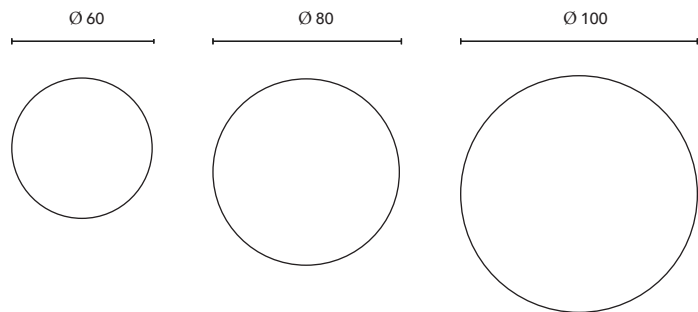

* Medidas en cm.

ESPEJOS CON LUZ

LED SAMSUNG

Profundidad: 3 cm.

Medida	45
Potencia	20W
Lúmenes	820 LM
Iluminación	Luz natural LED ambiente
Sistema de iluminación	Tira LED 120 LEDS/metro
Duración	36 000h de luz
Temperatura	4000 k
Tensión	220V-240V
Frecuencia	50/60 Hz
Materiales	Trasera PVC. Luna pulida rectangular con cantos redondeados y forma ovalada de 4mm

Fácil instalación
Fabricado en España

ESPEJOS CON LUZ

LED SAMSUNG

Profundidad: 3 cm.

Medida	60	80	100
Potencia	20W	30W	40W
Lúmenes	295 LM	380 LM	411 LM
Iluminación	Luz natural LED directa		
Sistema de iluminación	Tira LED 120 LEDS/metro		
Duración	36 000h de luz		
Temperatura	4000 k		
Tensión	220V-240V		
Frecuencia	50/60 Hz		
Materiales	Trasera PVC. Perfil con acabado metálico. Luna pulida		

Fácil instalación
Fabricado en España

ESPEJOS CON LUZ

LED SAMSUNG

Profundidad: 2,3 cm.

Medida	60	80	100
Potencia	12W	12W	30W
Lúmenes	710 LM	810 LM	890 LM
Iluminación	Luz natural LED ambiente		
Sistema de iluminación	Tira LED 120 LEDS/metro		
Duración	36 000h de luz		
Temperatura	4000 k		
Tensión	220V-240V		
Frecuencia	50/60 Hz		
Materiales	Trasera metálica. Marco en negro mate. Luna pulida		