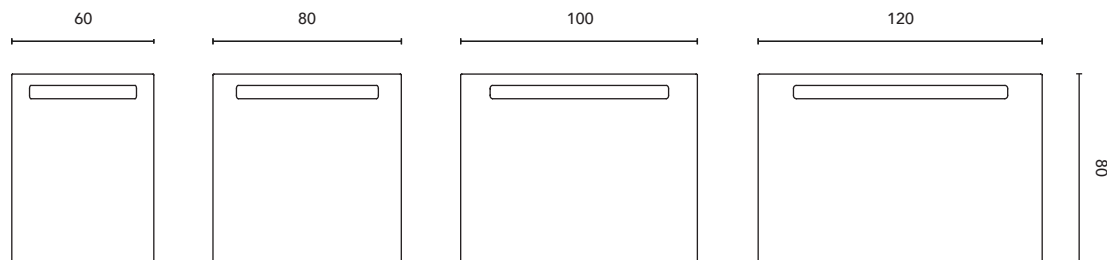

Fácil instalación
Fabricado en España

ESPEJOS CON LUZ

LED SAMSUNG

Profundidad: 2,5 cm.

Medida	60	75	90
Potencia	12W	12W	30W
Lúmenes	720 LM	790 LM	860 LM
Iluminación	Luz neutra LED ambiente		
Sistema de iluminación	Tira LED 120 LEDS/metro		
Duración	36 000h de luz		
Temperatura	4000 k		
Tensión	220V-240V		
Frecuencia	50/60 Hz		
Materiales	Perfil metálico circular con acabado cromado. Luna pulida		

Fabricado en España

* Medidas en cm.

ESPEJOS CON LUZ

LED SAMSUNG

Profundidad: 2,3 cm.

Medida	60	80	100	120
Potencia	7W	10W	12W	14W
Lúmenes	610 LM	730 LM	820 LM	985 LM
Iluminación	Luz natural LED directa			
Sistema de iluminación	Tira LED 120 LEDS/metro			
Duración	36 000h de luz			
Temperatura	4000 k			
Tensión	220V-240V			
Frecuencia	50/60 Hz			
Materiales	Luna pulida			